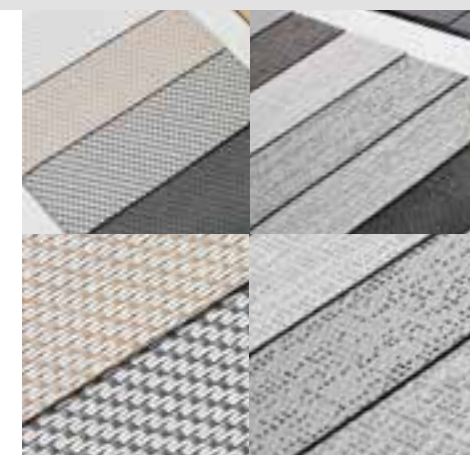

SOLTIS

GLASVEZEL